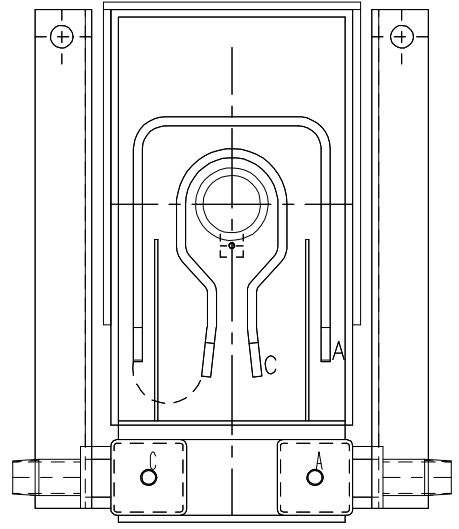

材質SUS304

CAD図面 REVISE ONLY ON CAD ※ 複製不可	投影法	第一角法	尺度	1/10	単位	mm	駐文先
	名称	IH 3KHZ 400KW IN 550KVA改 657-コイル					作図
株式会社 マツダ						図面番号	DRAWING NO. 0000-0001