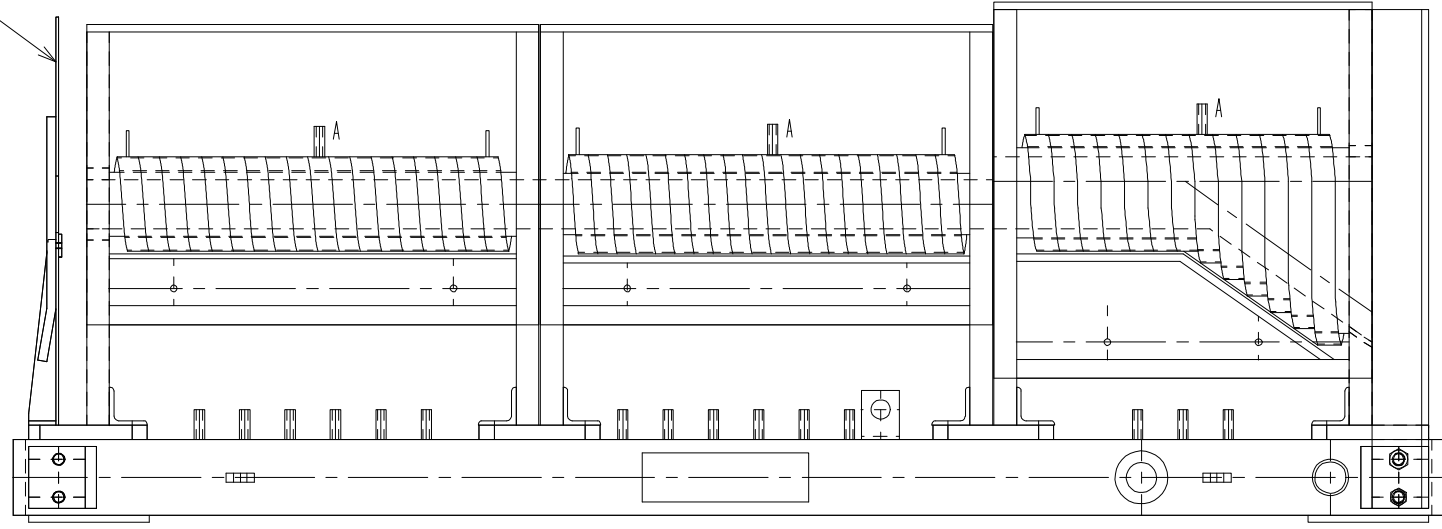

材質SUS304

CAD図面 REVISE ONLY ON CAD ※ 複製不可	投影法	第一角法	尺度	1/10	単位	mm	駐文先
	名称	IH 3KHZ 400KW IN 550KVA改 657-コイル					作図
株式会社 マツダ						図面番号	DRAWING NO. 0000-0001