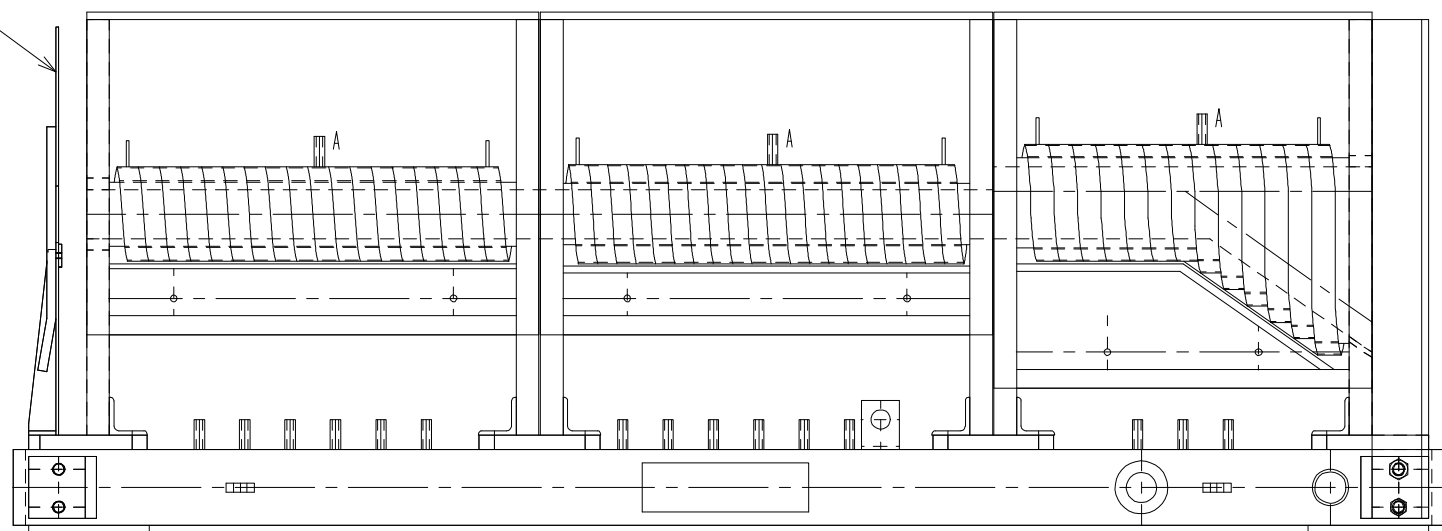

材質SUS304

CAD図面千層複製不可 REVISE ONLY ON CAD	投影法	第一角法	尺度	1/10	単位	mm	駐文先
	名称	IH 3KHZ 400KW IN 550KVA 557-コイル					作図
株式会社 マツダ						図面番号	DRAWING NO. 0000-0001