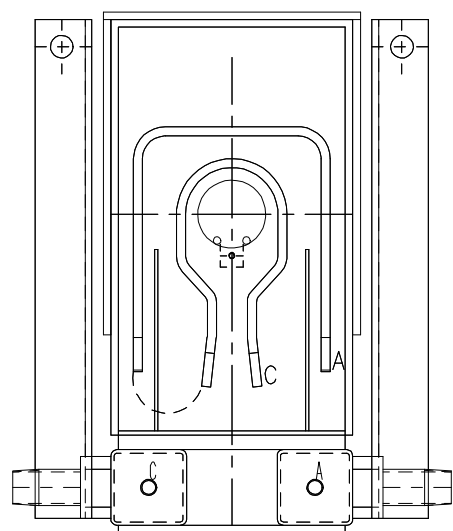

材質SUS304

CAD図面千層複製不可 REVISE ONLY ON CAD	投影法	第一角法	尺度	1/10	単位	mm	駐文先
	名称	IH 3KHZ 400KW IN 550KVA 557-コイル					作図
株式会社 マツダ						図面番号	DRAWING NO. 0000-0001